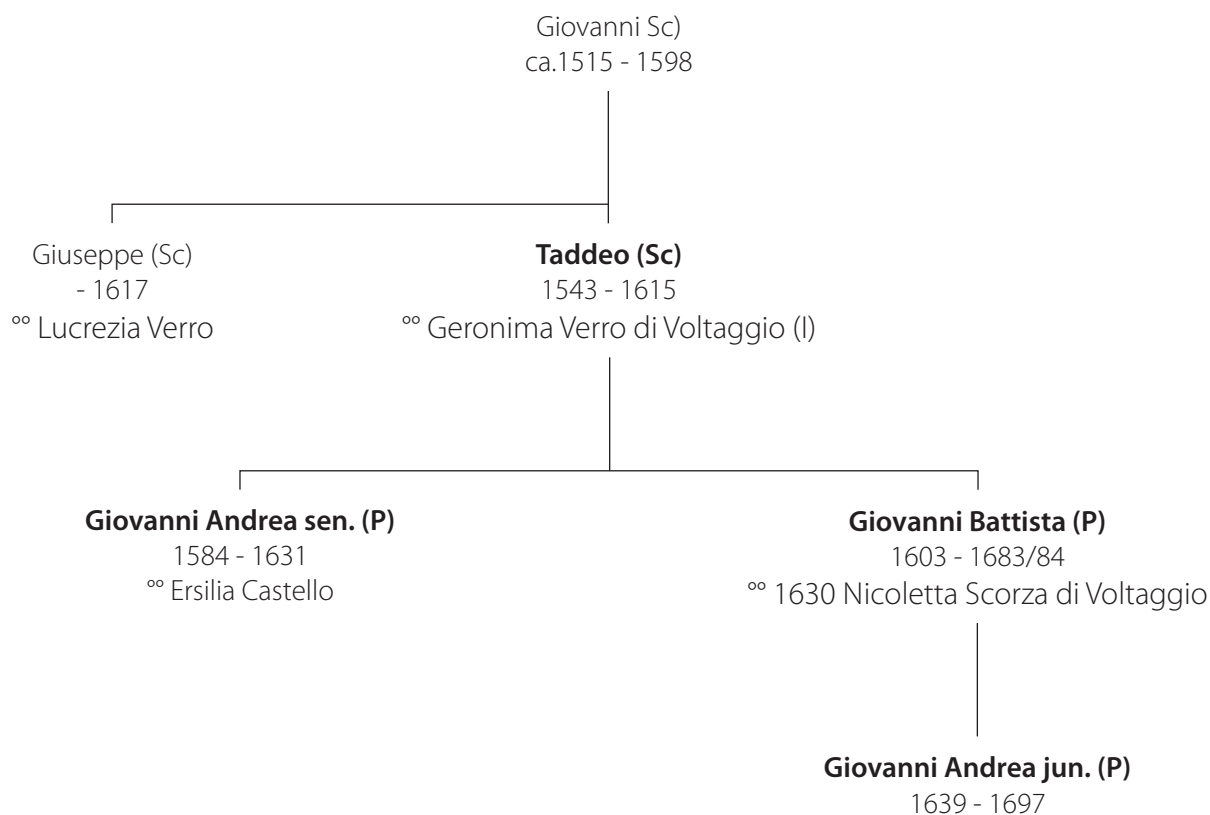

Ramo di Giuseppe

Ramo di Taddeo

Note:

Lucrezia e Geronima Verro (padre: Pantaleone) provenivano da una famiglia benestante di Voltaggio, non lontano da Genova.
 Link: [http://it.wikipedia.org/wiki/Voltaggio_\(Italia\)](http://it.wikipedia.org/wiki/Voltaggio_(Italia))

Mazzetti: famiglia di artisti proveniente da Rovio.

Polatta: famiglia di architetti di Melano.

Ersilia Castello: figlia del pittore Bernardo Castello di Genova.
 Link: http://it.wikipedia.org/wiki/Bernardo_Castello

Nicoletta Scorza: figlia (?) del pittore Sinibaldo Scorza di Voltaggio.
 Link: http://it.wikipedia.org/wiki/Sinibaldo_Scorza

Bibliografia: Bartoletti M., Damiani Cabrini L.: *I Carlone di Rovio*, Ed. Fidia, Lugano 1997