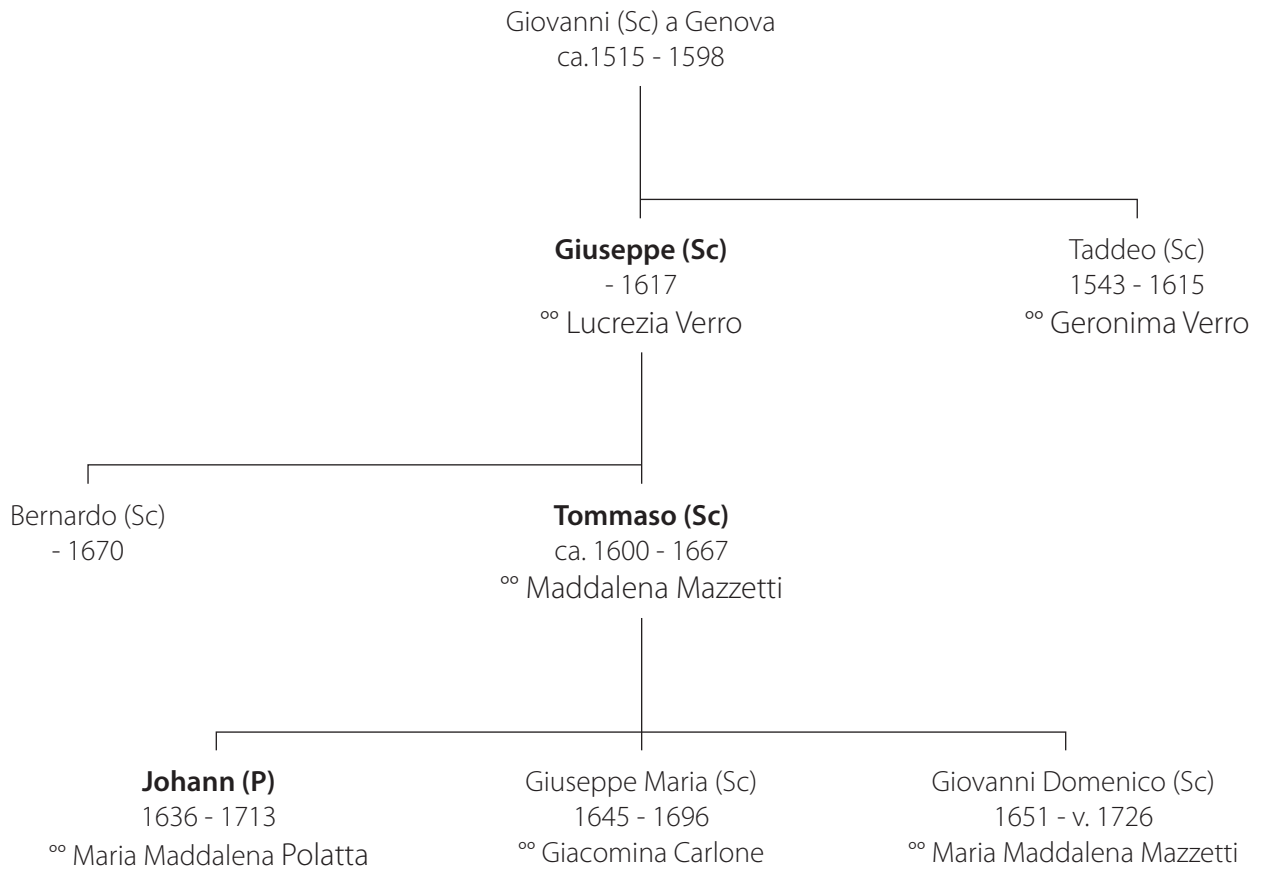

Ramo di Giuseppe

Ramo di Taddeo

Note:

Lucrezia e Geronima Verro (padre: Pantaleone) provenivano da una famiglia benestante di Voltaggio, non lontano da Genova.
 Link: [http://it.wikipedia.org/wiki/Voltaggio_\(Italia\)](http://it.wikipedia.org/wiki/Voltaggio_(Italia))

Mazzetti: famiglia di artisti proveniente da Rovio.

Polatta: famiglia di architetti di Melano.

Ersilia Castello: figlia del pittore Bernardo Castello di Genova.
 Link: http://it.wikipedia.org/wiki/Bernardo_Castello

Nicoletta Scorza: figlia (?) del pittore Sinibaldo Scorza di Voltaggio.
 Link: http://it.wikipedia.org/wiki/Sinibaldo_Scorza

Bibliografia: Bartoletti M., Damiani Cabrini L.: *I Carlone di Rovio*, Ed. Fidia, Lugano 1997