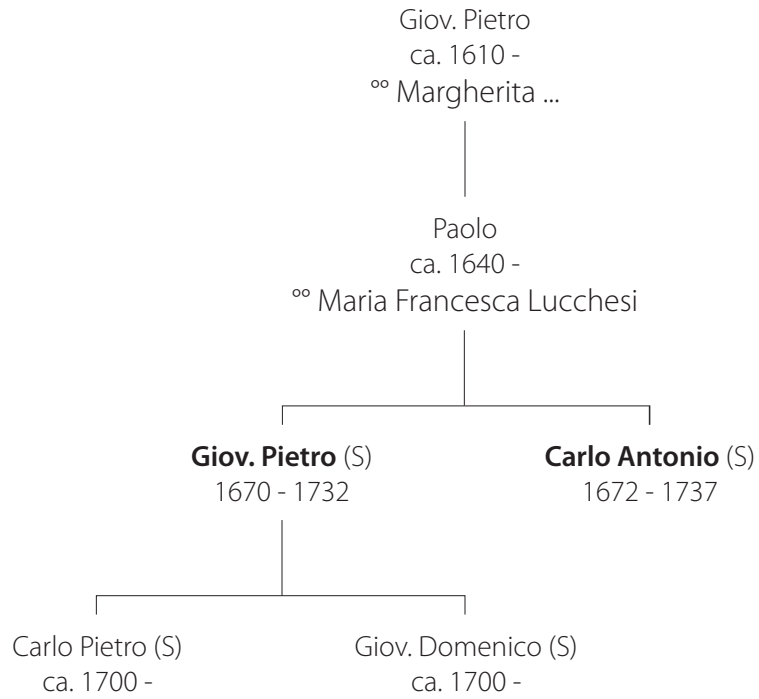

Die in Deutschland, Österreich und Tschechien tätigen Architekten und Stuckateure gehören den Familienzweigen "Ripa" und "Padua" an, die in Polen tätigen dem Zweig "Poenco". Die fett gedruckten Namen sind in der Liste *Künstler I* aufgeführt, die meisten anderen unter *Künstler II*.

Zweig "Ripa"

Zweig "Padua"
in Deutschland

Zweig "Poenco"
in Polen

Lit.:

Ortelli-Taroni G.: *Le famiglie Castelli di Melide*, Tipografia Stucchi, Mendrisio (CH) 2004

Link:

[http://www.treccani.it/enciclopedia/castelli_\(Dizionario-Biografico\)](http://www.treccani.it/enciclopedia/castelli_(Dizionario-Biografico))