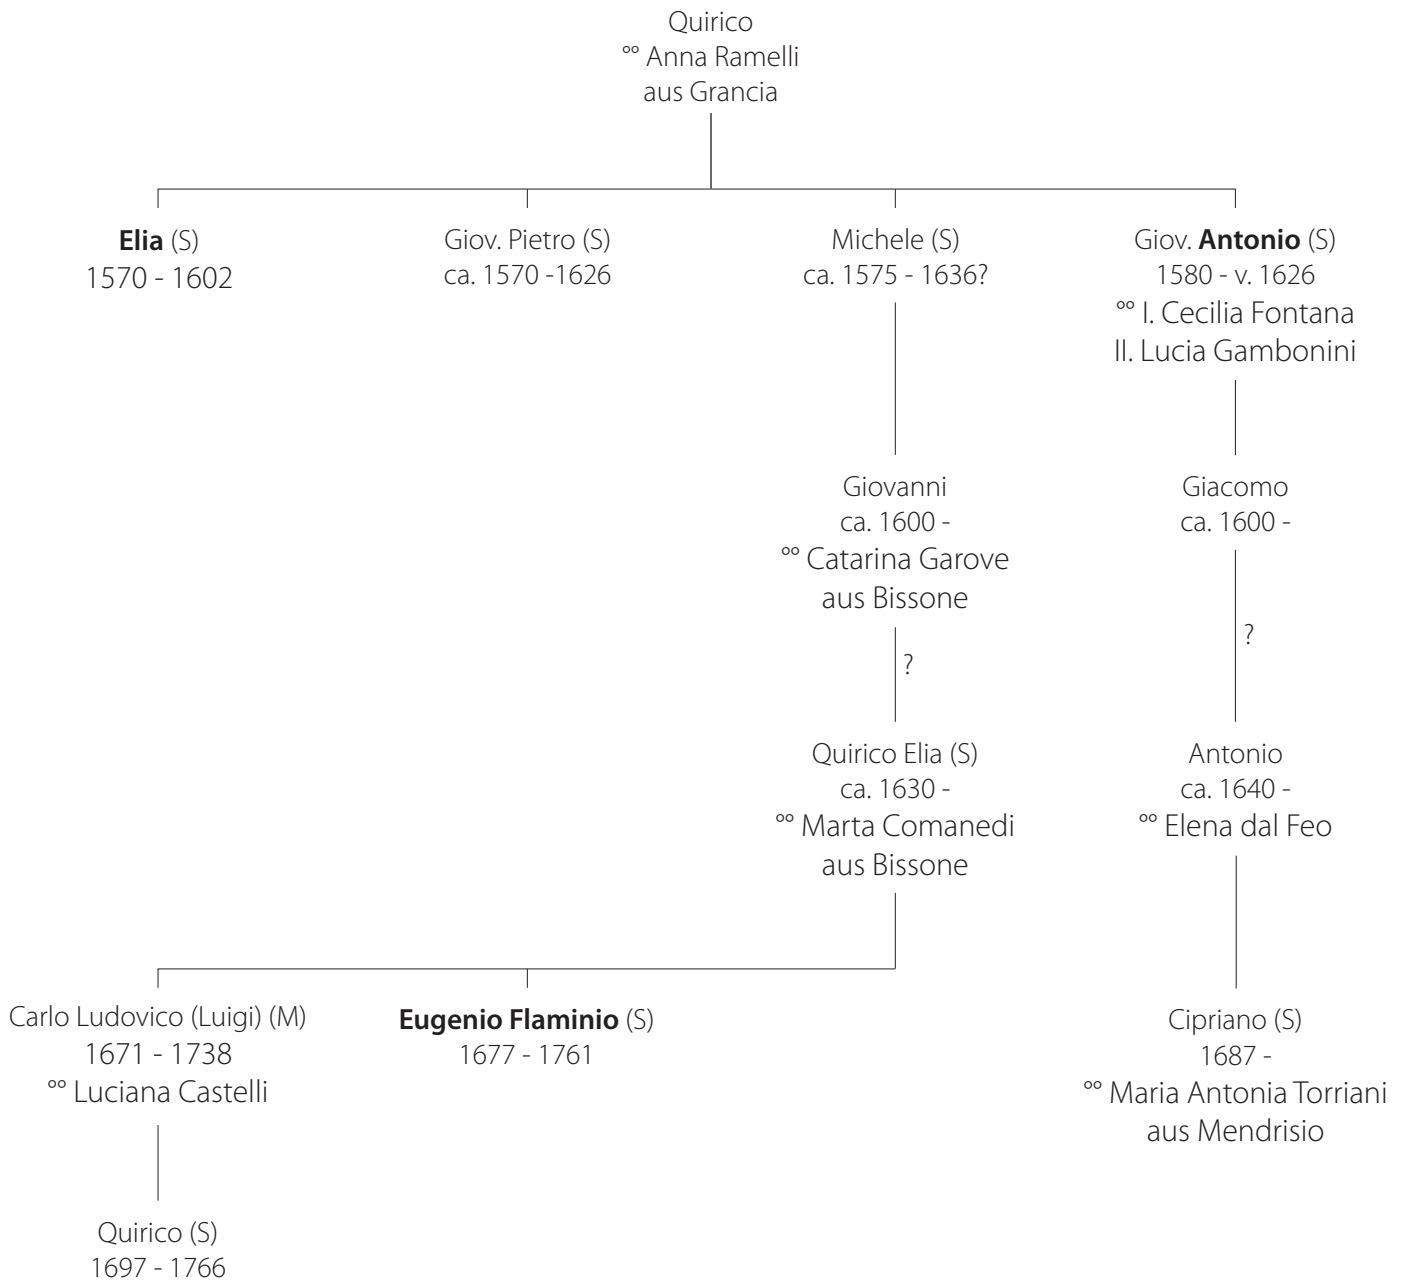

Die in Deutschland, Österreich und Tschechien tätigen Architekten und Stuckateure gehören den Familienzweigen "Ripa" und "Padua" an, die in Polen tätigen dem Zweig "Poenco". Die fett gedruckten Namen sind in der Liste *Künstler I* aufgeführt, die meisten anderen unter *Künstler II*.

Zweig "Ripa"

Zweig "Padua"
in Deutschland

Zweig "Poenco"
in Polen

Lit.:

Ortelli-Taroni G.: *Le famiglie Castelli di Melide*, Tipografia Stucchi, Mendrisio (CH) 2004

Link:

[http://www.treccani.it/enciclopedia/castelli_\(Dizionario-Biografico\)](http://www.treccani.it/enciclopedia/castelli_(Dizionario-Biografico))