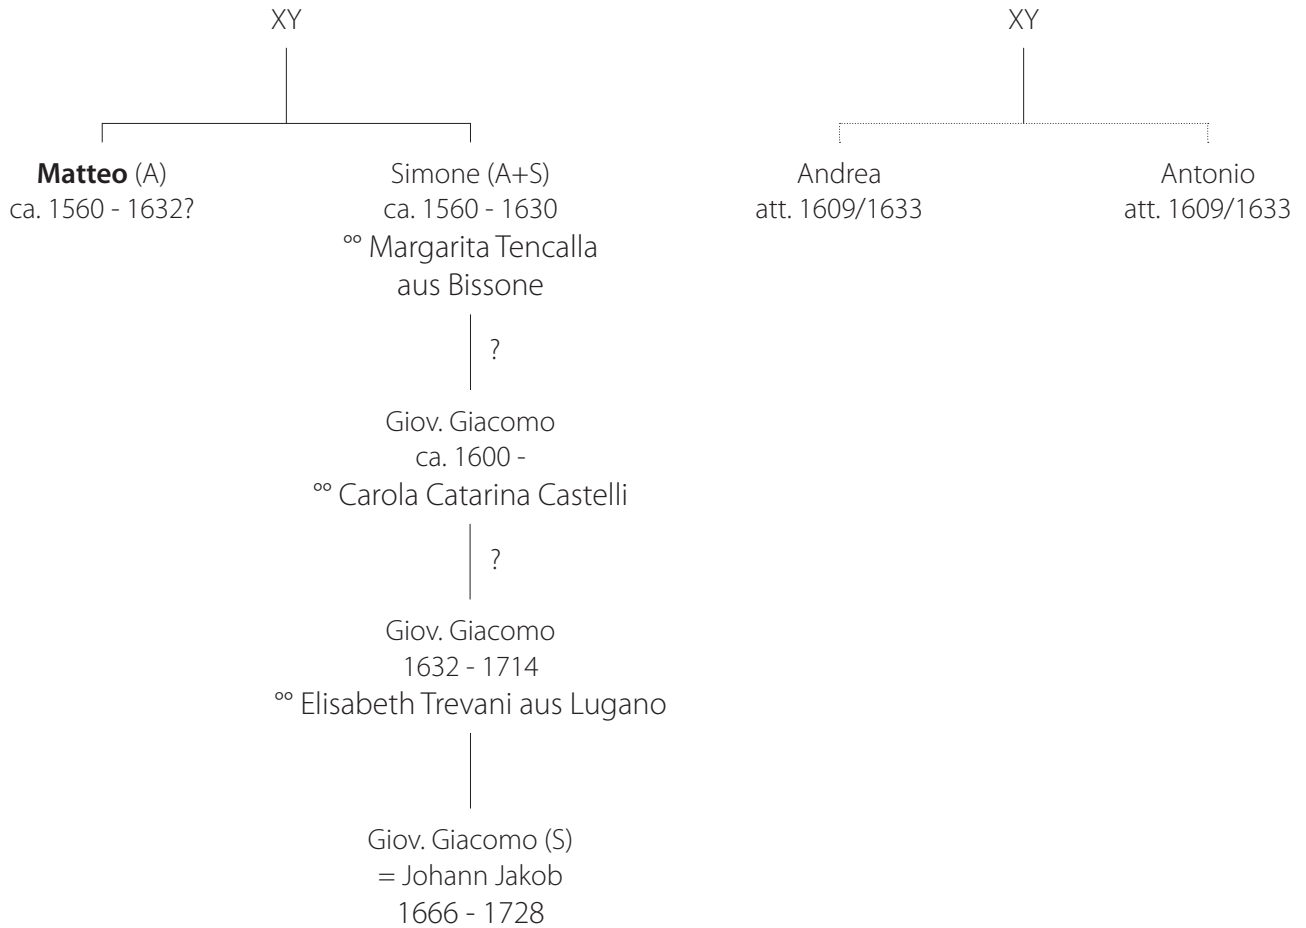

Die in Deutschland, Österreich und Tschechien tätigen Architekten und Stuckateure gehören den Familienzweigen "Ripa" und "Padua" an, die in Polen tätigen dem Zweig "Poenco". Die fett gedruckten Namen sind in der Liste *Künstler I* aufgeführt, die meisten anderen unter *Künstler II*.

Zweig "Ripa"

Zweig "Padua"
in Deutschland

Zweig "Poenco"
in Polen

Lit.:

Ortelli-Taroni G.: *Le famiglie Castelli di Melide*, Tipografia Stucchi, Mendrisio (CH) 2004

Link:

[http://www.treccani.it/enciclopedia/castelli_\(Dizionario-Biografico\)](http://www.treccani.it/enciclopedia/castelli_(Dizionario-Biografico))